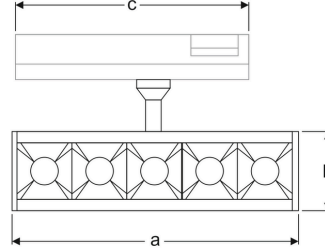

TELO

TRACKLIGHTS

VTR06 1510H RB30
VTR06 1510H RB40
VTR06 1510H RB60

MECHANICAL SPECS / MEKANİK ÖZELLİKLER

Application Areas Uygulama Alanları	Exhibition Room - Offices - Foyers - Shopping malls
Luminaire Type Ürün Tipi	LED Tracklight
Luminaire Body Ürün Gövdesi	Die cast aluminum
Luminaire Diffuser Ürün Difüzörü	LED lens and reflector
Luminaire Colour Ürün Gövde Rengi	S : Ral 9005 Jet black / B : Ral 9016 Traffic White / G : Ral 9006 Grey
Ingress Protection (IP) Rating IP Sınıfı	IP40
Impact Resistance (IK) Rating IK Sınıfı	IK02

OPTIONS / OPSİYONLAR

1 Hour Emergency Kit	3 Hour Emergency Kit	DALI	SENSOR
-	-	-	-

Product Code Ürün Kodu	Power (W) Watt	Lumen (lm) Işık Akısı	Efficacy (lm/W) Verimlilik	Col. Temp (K) Kelvin	Dimensions (mm) Boyutlar (a x b x c) Ø	Pack. Qty Koli Adedi	Pack. Weight (kg) Koli Ağırlığı
VTR06 1510H RB30	10	1200	120	3000	145x44x110	10	1,00
VTR06 1510H RB40	10	1200	120	4000	145x44x110	10	1,00
VTR06 1510H RB60	10	1200	120	6000	145x44x110	10	1,00